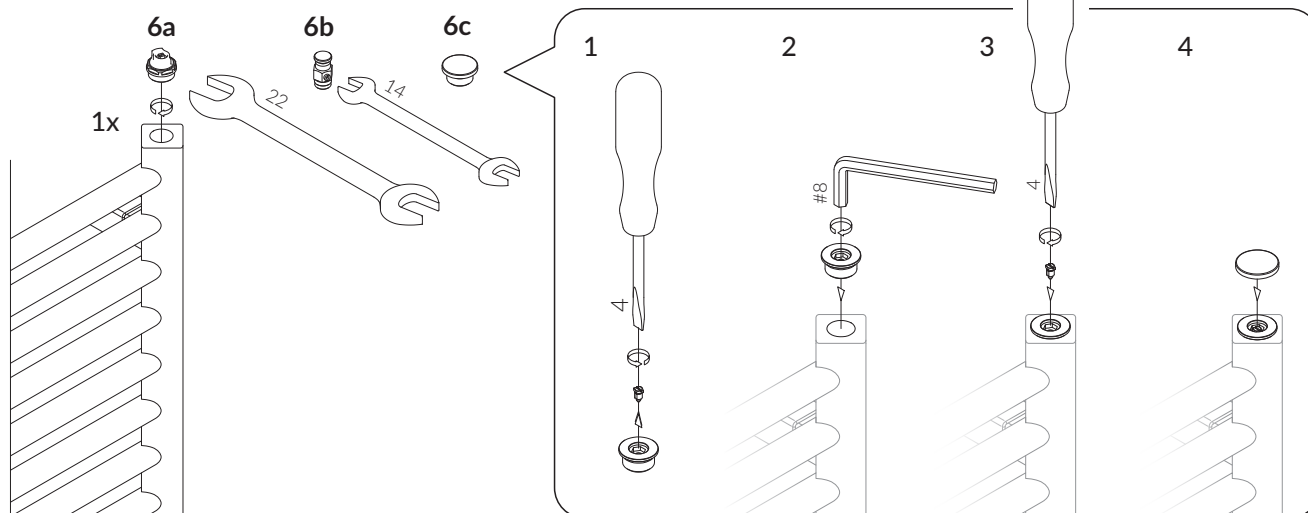

6 a/b/c*

User Manual

Mounting bracket MMV

4x

- PL** Instrukcja montażu – mocowanie MMV
- CS** Pokyny k instalaci – konzole zmien na montážní profily MMV
- DE** Montageanleitung – Wandhalterung MMV
- ES** Instrucción de montaje – soportes MMV
- FR** Instruction du montage – Support de montage MMV
- IT** Manuale d'uso – staffa di fissaggio MMV
- NL** Gebruiksaanwijzin – muur bevestiging MMV
- RU** Инструкция монтажа – креплений MMV
- SK** Pokyny k inštalácii – montážne profily MMV