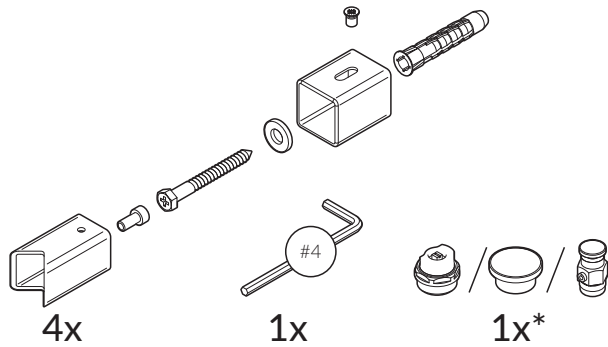

6 a/b/c*

User Manual

Mounting bracket MMV

4x

- PL** Instrukcja montażu – mocowanie MMV
- CS** Pokyny k instalaci – konzole zmien na montážní profily MMV
- DE** Montageanleitung – Wandhalterung MMV
- ES** Instrucción de montaje – soportes MMV
- FR** Instruction du montage – Support de montage MMV
- IT** Manuale d'uso – staffa di fissaggio MMV
- NL** Gebruiksaanwijzin – muur bevestiging MMV
- RU** Инструкция монтажа – креплений MMV
- SK** Pokyny k inštalácii – montážne profily MMV