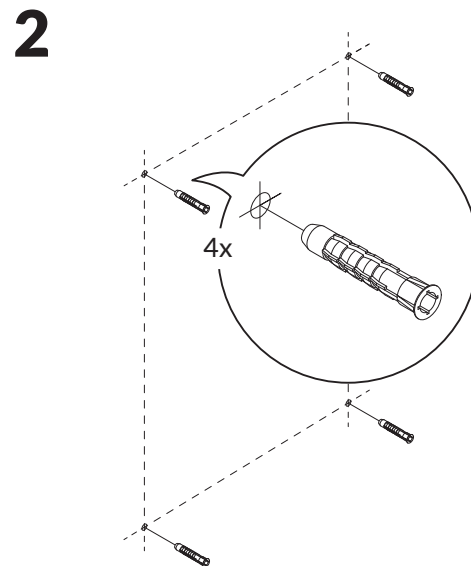

6 a/b/c*

User Manual

Mounting bracket MMV

4x

- PL** Instrukcja montażu – mocowanie MMV
- CS** Pokyny k instalaci – konzole zmien na montážní profily MMV
- DE** Montageanleitung – Wandhalterung MMV
- ES** Instrucción de montaje – soportes MMV
- FR** Instruction du montage – Support de montage MMV
- IT** Manuale d'uso – staffa di fissaggio MMV
- NL** Gebruiksaanwijzin – muur bevestiging MMV
- RU** Инструкция монтажа – креплений MMV
- SK** Pokyny k inštalácii – montážne profily MMV