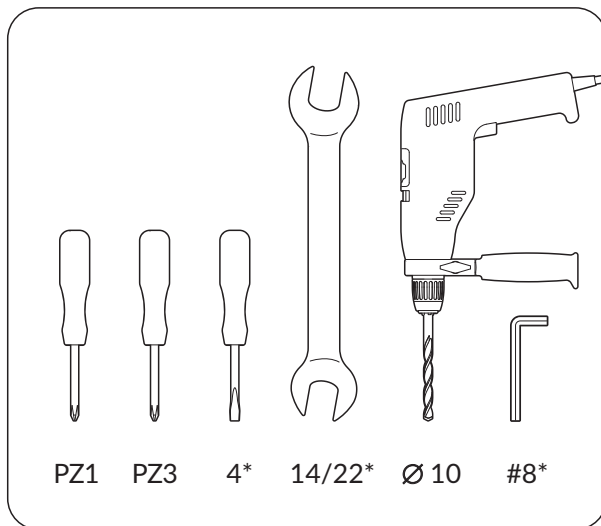

6 a/b/c*

User Manual

Mounting bracket MMV

4x

- PL** Instrukcja montażu – mocowanie MMV
- CS** Pokyny k instalaci – konzole zmien na montážní profily MMV
- DE** Montageanleitung – Wandhalterung MMV
- ES** Instrucción de montaje – soportes MMV
- FR** Instruction du montage – Support de montage MMV
- IT** Manuale d'uso – staffa di fissaggio MMV
- NL** Gebruiksaanwijzin – muur bevestiging MMV
- RU** Инструкция монтажа – креплений MMV
- SK** Pokyny k inštalácii – montážne profily MMV