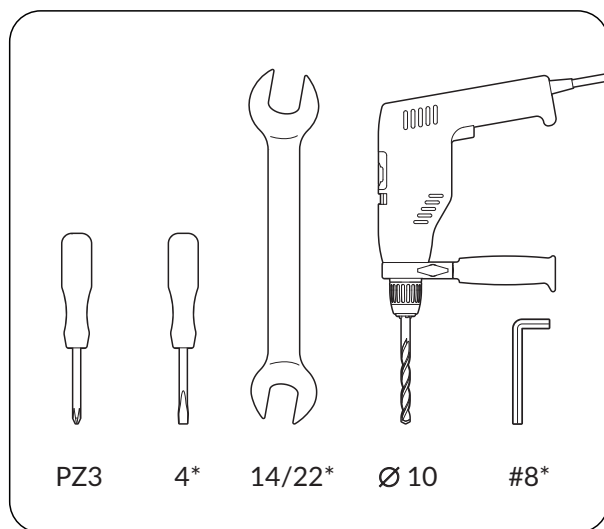

6 a/b/c*

User Manual

Mounting bracket MKF

4x

- PL** Instrukcja montażu – mocowanie MKF
- CS** Pokyny k instalaci – konzole zmien na montážní profily MKF
- DE** Montageanleitung – Wandhalterung MKF
- ES** Instrucción de montaje – soportes MKF
- FR** Instruction du montage – support de montage MKF
- IT** Manuale d'uso – staffa di fissaggio MKF
- NL** Gebruiksaanwijzin – muur bevestiging MKF
- RU** Инструкция монтажа – креплений MKF
- SK** Pokyny k inštalácii – montážne profily MKF