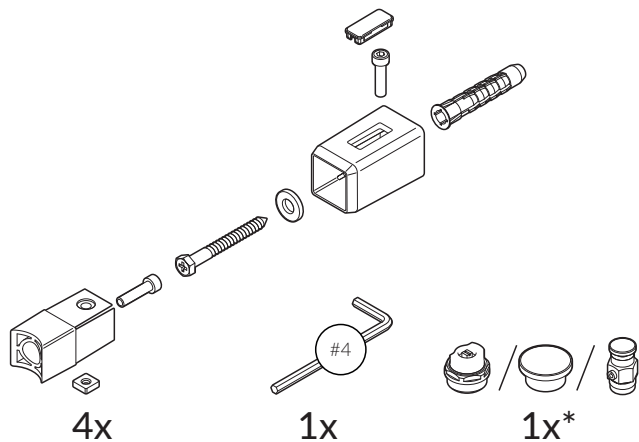

6 a/b/c*

User Manual

Mounting bracket MKF

4x

- PL** Instrukcja montażu – mocowanie MKF
- CS** Pokyny k instalaci – konzole zmien na montážní profily MKF
- DE** Montageanleitung – Wandhalterung MKF
- ES** Instrucción de montaje – soportes MKF
- FR** Instruction du montage – support de montage MKF
- IT** Manuale d'uso – staffa di fissaggio MKF
- NL** Gebruiksaanwijzin – muur bevestiging MKF
- RU** Инструкция монтажа – креплений MKF
- SK** Pokyny k inštalácii – montážne profily MKF