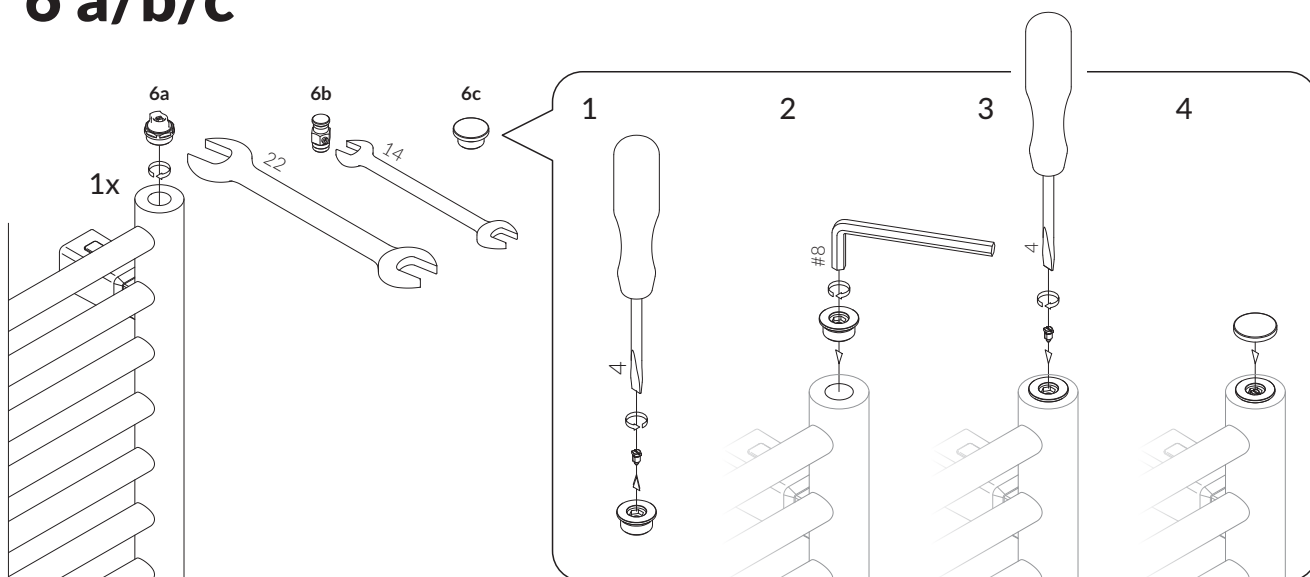

6 a/b/c*

User Manual

Mounting bracket MKF

4x

- PL** Instrukcja montażu – mocowanie MKF
- CS** Pokyny k instalaci – konzole zmien na montážní profily MKF
- DE** Montageanleitung – Wandhalterung MKF
- ES** Instrucción de montaje – soportes MKF
- FR** Instruction du montage – support de montage MKF
- IT** Manuale d'uso – staffa di fissaggio MKF
- NL** Gebruiksaanwijzin – muur bevestiging MKF
- RU** Инструкция монтажа – креплений MKF
- SK** Pokyny k inštalácii – montážne profily MKF