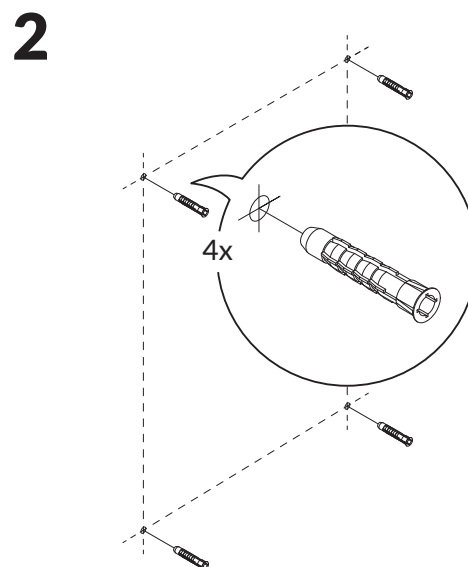

6 a/b/c*

User Manual

Mounting bracket MKF

4x

- PL** Instrukcja montażu – mocowanie MKF
- CS** Pokyny k instalaci – konzole zmien na montážní profily MKF
- DE** Montageanleitung – Wandhalterung MKF
- ES** Instrucción de montaje – soportes MKF
- FR** Instruction du montage – support de montage MKF
- IT** Manuale d'uso – staffa di fissaggio MKF
- NL** Gebruiksaanwijzin – muur bevestiging MKF
- RU** Инструкция монтажа – креплений MKF
- SK** Pokyny k inštalácii – montážne profily MKF