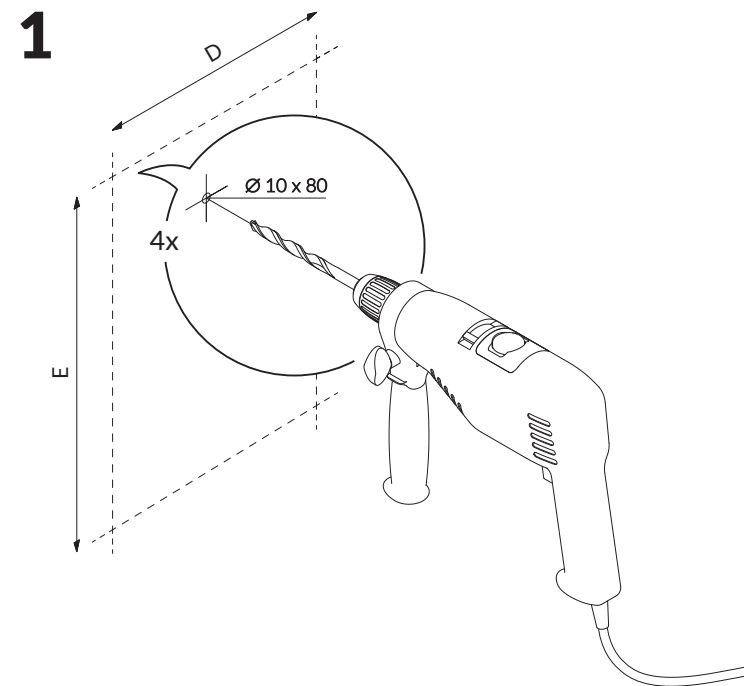

# User Manual

Mounting bracket TERMA V2P  
4x

- PL** Instrukcja montażu – konsola TERMA V2P
- CS** Pokyny k instalaci – konzole TERMA V2P
- DE** Montageanleitung – Wandhalterung TERMA V2P
- ES** Instrucción de montaje – fijación TERMA V2P
- FR** Instruction du montage – Console TERMA V2P
- IT** Manuale d'uso – staffa di fissaggio TERMA V2P
- NL** Montage instructies – bevestigingsbeugels TERMA V2P
- RU** Инструкция по монтажу – крепление TERMA V2P
- SK** Pokyny k inštalácii – TERMA konzoly V2P