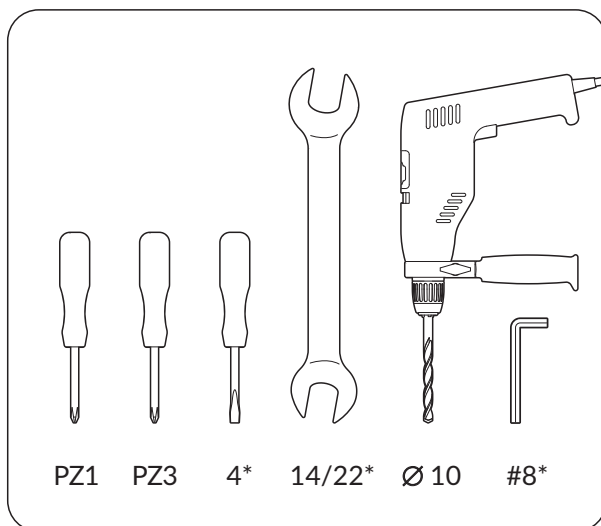

# User Manual

Mounting bracket TERMA V2P  
4x

- PL** Instrukcja montażu – konsola TERMA V2P
- CS** Pokyny k instalaci – konzole TERMA V2P
- DE** Montageanleitung – Wandhalterung TERMA V2P
- ES** Instrucción de montaje – fijación TERMA V2P
- FR** Instruction du montage – Console TERMA V2P
- IT** Manuale d'uso – staffa di fissaggio TERMA V2P
- NL** Montage instructies – bevestigingsbeugels TERMA V2P
- RU** Инструкция по монтажу – крепление TERMA V2P
- SK** Pokyny k inštalácii – TERMA konzoly V2P