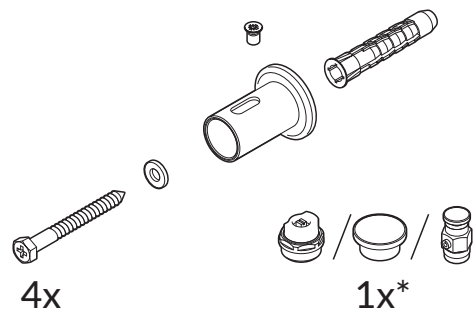

# User Manual

Mounting bracket TERMA V2P  
4x

- PL** Instrukcja montażu – konsola TERMA V2P
- CS** Pokyny k instalaci – konzole TERMA V2P
- DE** Montageanleitung – Wandhalterung TERMA V2P
- ES** Instrucción de montaje – fijación TERMA V2P
- FR** Instruction du montage – Console TERMA V2P
- IT** Manuale d'uso – staffa di fissaggio TERMA V2P
- NL** Montage instructies – bevestigingsbeugels TERMA V2P
- RU** Инструкция по монтажу – крепление TERMA V2P
- SK** Pokyny k inštalácii – TERMA konzoly V2P