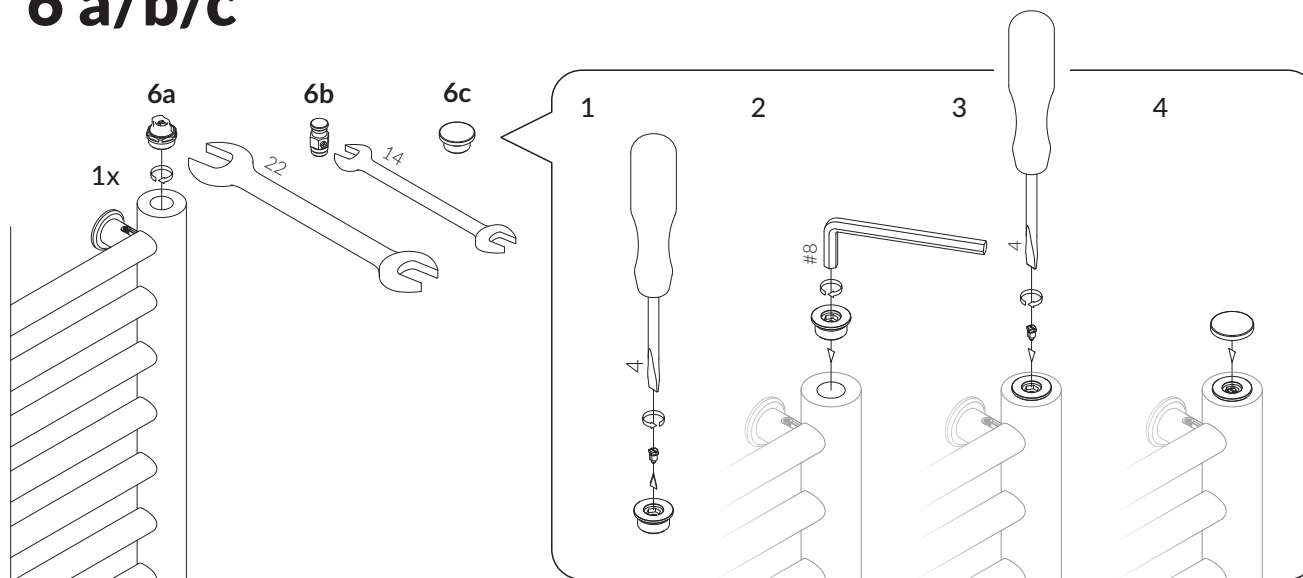

# User Manual

Mounting bracket TERMA V2P  
4x

- PL** Instrukcja montażu – konsola TERMA V2P
- CS** Pokyny k instalaci – konzole TERMA V2P
- DE** Montageanleitung – Wandhalterung TERMA V2P
- ES** Instrucción de montaje – fijación TERMA V2P
- FR** Instruction du montage – Console TERMA V2P
- IT** Manuale d'uso – staffa di fissaggio TERMA V2P
- NL** Montage instructies – bevestigingsbeugels TERMA V2P
- RU** Инструкция по монтажу – крепление TERMA V2P
- SK** Pokyny k inštalácii – TERMA konzoly V2P