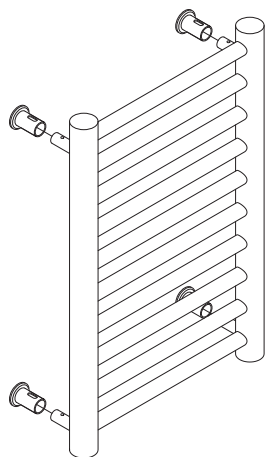

4

5

6 a/b/c*

User Manual

Mounting bracket TERMA V2P
4x

- **PL** Instrukcja montażu – konsola TERMA V2P
- **CS** Pokyny k instalaci – konzole TERMA V2P
- **DE** Montageanleitung – Wandhalterung TERMA V2P
- **ES** Instrucción de montaje – fijación TERMA V2P
- **FR** Instruction du montage – Console TERMA V2P
- **IT** Manuale d'uso – staffa di fissaggio TERMA V2P
- **NL** Montage instructies – bevestigingsbeugels TERMA V2P
- **RU** Инструкция по монтажу – крепление TERMA V2P
- **SK** Pokyny k inštalácii – TERMA konzoly V2P