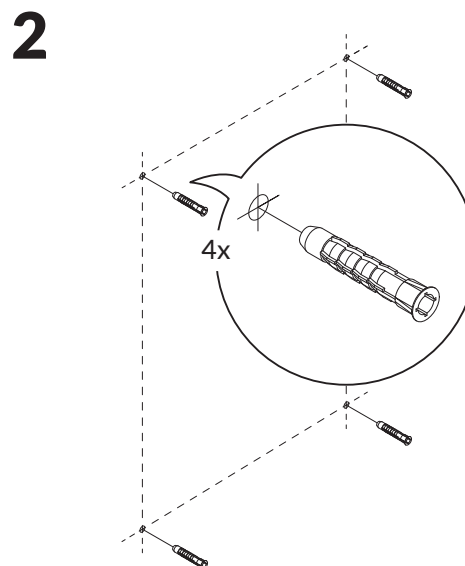

# User Manual

Mounting bracket TERMA V2P  
4x

- PL** Instrukcja montażu – konsola TERMA V2P
- CS** Pokyny k instalaci – konzole TERMA V2P
- DE** Montageanleitung – Wandhalterung TERMA V2P
- ES** Instrucción de montaje – fijación TERMA V2P
- FR** Instruction du montage – Console TERMA V2P
- IT** Manuale d'uso – staffa di fissaggio TERMA V2P
- NL** Montage instructies – bevestigingsbeugels TERMA V2P
- RU** Инструкция по монтажу – крепление TERMA V2P
- SK** Pokyny k inštalácii – TERMA konzoly V2P