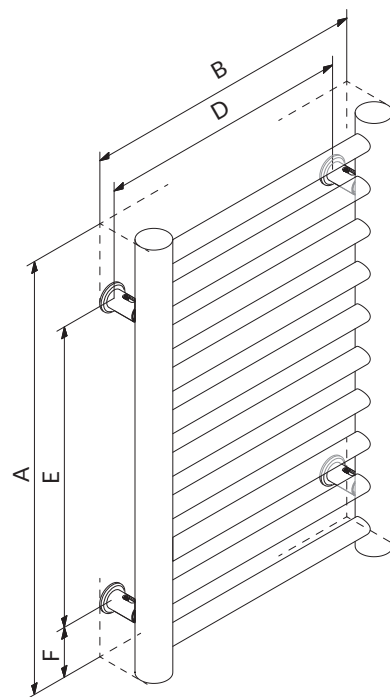

# User Manual

Mounting bracket TERMA V2P  
4x

- PL** Instrukcja montażu – konsola TERMA V2P
- CS** Pokyny k instalaci – konzole TERMA V2P
- DE** Montageanleitung – Wandhalterung TERMA V2P
- ES** Instrucción de montaje – fijación TERMA V2P
- FR** Instruction du montage – Console TERMA V2P
- IT** Manuale d'uso – staffa di fissaggio TERMA V2P
- NL** Montage instructies – bevestigingsbeugels TERMA V2P
- RU** Инструкция по монтажу – крепление TERMA V2P
- SK** Pokyny k inštalácii – TERMA konzoly V2P