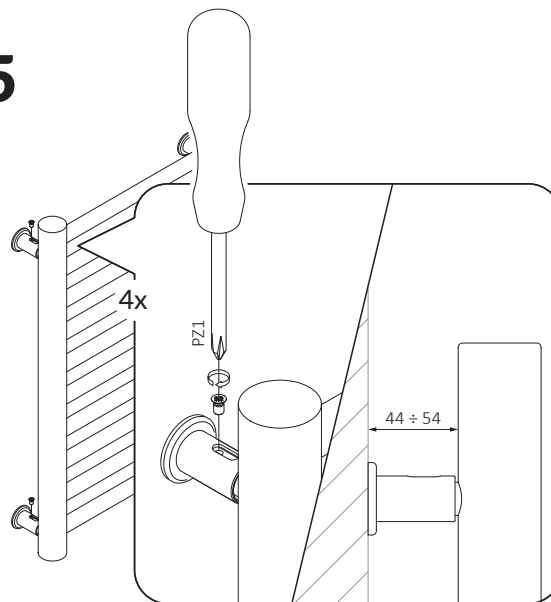

4

5

6 a/b/c*

User Manual

Mounting bracket TERMA V2P
4x

- **PL** Instrukcja montażu – konsola TERMA V2P
- **CS** Pokyny k instalaci – konzole TERMA V2P
- **DE** Montageanleitung – Wandhalterung TERMA V2P
- **ES** Instrucción de montaje – fijación TERMA V2P
- **FR** Instruction du montage – Console TERMA V2P
- **IT** Manuale d'uso – staffa di fissaggio TERMA V2P
- **NL** Montage instructies – bevestigingsbeugels TERMA V2P
- **RU** Инструкция по монтажу – крепление TERMA V2P
- **SK** Pokyny k inštalácii – TERMA konzoly V2P