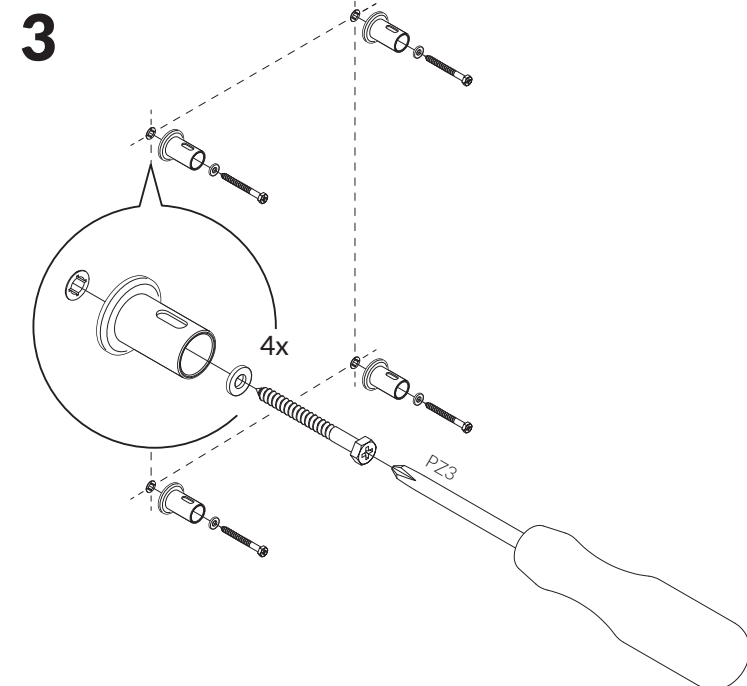

# User Manual

Mounting bracket TERMA V2P  
4x

- PL** Instrukcja montażu – konsola TERMA V2P
- CS** Pokyny k instalaci – konzole TERMA V2P
- DE** Montageanleitung – Wandhalterung TERMA V2P
- ES** Instrucción de montaje – fijación TERMA V2P
- FR** Instruction du montage – Console TERMA V2P
- IT** Manuale d'uso – staffa di fissaggio TERMA V2P
- NL** Montage instructies – bevestigingsbeugels TERMA V2P
- RU** Инструкция по монтажу – крепление TERMA V2P
- SK** Pokyny k inštalácii – TERMA konzoly V2P