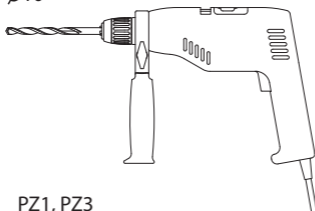

TERMA

SINCE 1990

User Manual

Mounting bracket **TERMA P4**
P/S; 40 mm; 3x

- PL** Instrukcja montażu - mocowanie TERMA P4
- DE** Montageanleitung - Wandhalterung TERMA P4
- FR** Instruction du montage - Console TERMA P4
- IT** Manuale d'uso - staffa di fissaggio TERMA P4
- RU** инструкция по монтажу - крепление TERMA P4
- CS** Montážní návod – konzole TERMA P4
- SK** Montážny návod – konzola TERMA P4

1x * / * / *

Ø10

PZ1, PZ3

22* / 20* / 14*

- * **EN** Refers to water and dual fuel version
PL Dotyczy wersji wodnej i wodno-elektrycznej
DE Betrifft die Wasser- und Wasser-Elektrischen Versionen
FR Concerne la version hydraulique et mixte
IT Si riferisce alla versione idronica e mista.
RU касается версии водной и водно-электрической
CS Týká se vodní a hydroelektrické verze.
SK Týka sa vodnej a hydroelektrickej verzie.