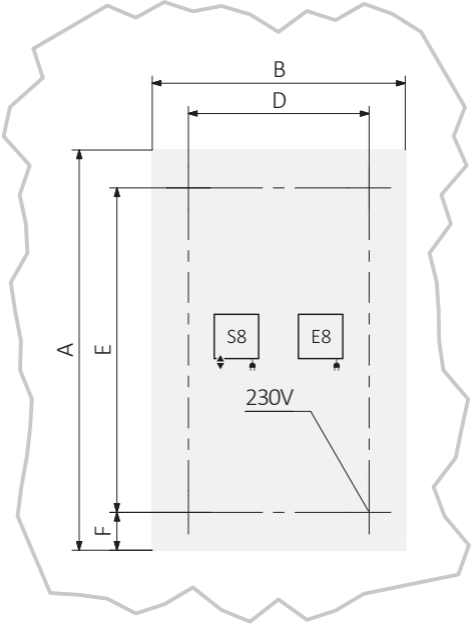

1x * / * / *

Ø10

PZ1, PZ3

22* / 20* / 14*

- * **EN** Refers to water and dual fuel version
PL Dotyczy wersji wodnej i wodno-elektrycznej
DE Betrifft die Wasser- und Wasser-Elektrischen Versionen
FR Concerne la version hydraulique et mixte
IT Si riferisce alla versione idronica e mista.
RU касается версии водной и водно-электрической
CS Týká se vodní a hydroelektrické verze.
SK Týka sa vodnej a hydroelektrickej verzie.