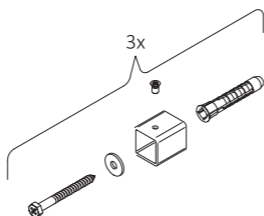

TERMA

SINCE 1990

User Manual

Mounting bracket **TERMA P4**
P/S; 40 mm; 3x

- PL** Instrukcja montażu - mocowanie TERMA P4
- DE** Montageanleitung - Wandhalterung TERMA P4
- FR** Instruction du montage - Console TERMA P4
- IT** Manuale d'uso - staffa di fissaggio TERMA P4
- RU** инструкция по монтажу - крепление TERMA P4
- CS** Montážní návod – konzole TERMA P4
- SK** Montážny návod – konzola TERMA P4

1x * / * / *

Ø10

PZ1, PZ3

22* / 20* / 14*

- * **EN** Refers to water and dual fuel version
PL Dotyczy wersji wodnej i wodno-elektrycznej
DE Betrifft die Wasser- und Wasser-Elektrischen Versionen
FR Concerne la version hydraulique et mixte
IT Si riferisce alla versione idronica e mista.
RU касается версии водной и водно-электрической
CS Týká se vodní a hydroelektrické verze.
SK Týka sa vodnej a hydroelektrickej verzie.