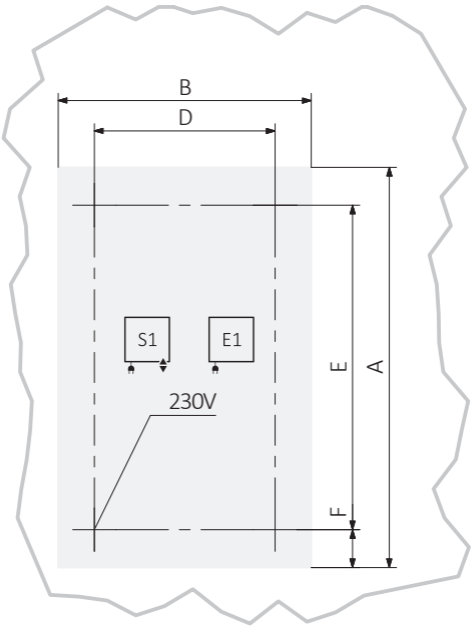

1x * / * / *

Ø10

PZ1, PZ3

22* / 20* / 14*

- * **EN** Refers to water and dual fuel version
PL Dotyczy wersji wodnej i wodno-elektrycznej
DE Betrifft die Wasser- und Wasser-Elektrischen Versionen
FR Concerne la version hydraulique et mixte
IT Si riferisce alla versione idronica e mista.
RU касается версии водной и водно-электрической
CS Týká se vodní a hydroelektrické verze.
SK Týka sa vodnej a hydroelektrickej verzie.