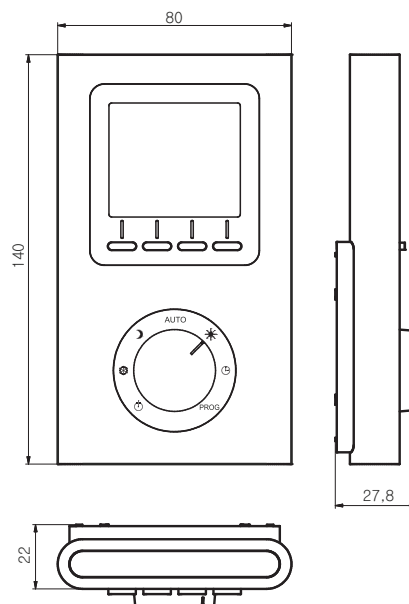

TTIR

- Zdalne sterowanie grzałką KTX 4.
- Wielofunkcyjny timer tygodniowy.
- Pomiar temperatury otoczenia.
- Funkcja suszarki.
- Wyświetlanie aktualnego czasu.
- Tryb ECO, COMFORT oraz „Dłuższa nieobecność”.
- Elegancki bursztynowy wyświetlacz.
- Lekki i przenośny.
- Może obsługiwać kilka grzałek.
- Mocowany na ścianie lub do postawienia na półce.